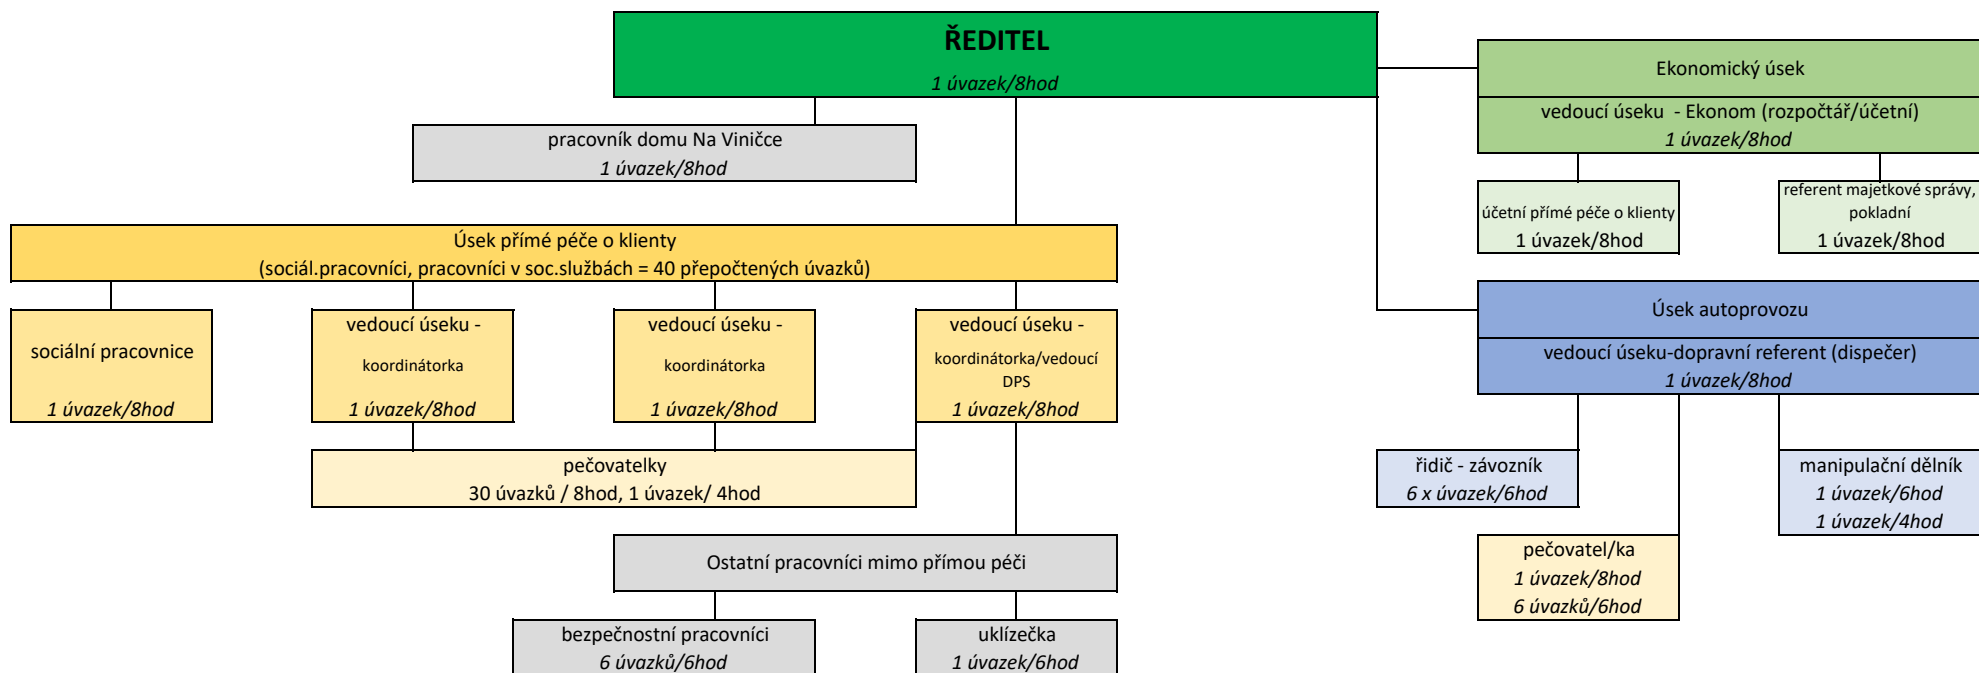

Pečovatelská služba Praha 6

(celkové úvazky 57, z toho 40 úvazků v sociálních službách a 17 úvazků pracovníci mimo přímou péči)

01 - Ekonomický úsek

02- Úsek autoprovozu

03- Úsek přímé péče o klienty

04- ostatní pracovníci mimo přímou péči